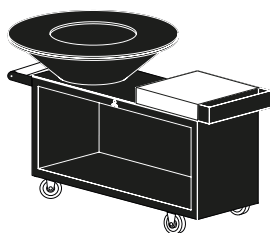

OFYR ISLAND 100 BLACK PRO

OFYR Island Black 100 PRO je mobilní verzi modelu OFYR Island 100 v provedení z černé práškové oceli a s hlubším podstavcem. Model Island PRO lze používat na dlážděném povrchu. Skládá se z masivní dřevěné pracovní desky, praktické přihrádky na kuchyňské náčiní a nabízí možnost skladovat dřevo pod pracovní deskou. Krájecí deska je z teakového dřeva a tmavě šedé keramiky.

Desku z teakového dřeva byste měli po použití uložit v interiéru, zatímco keramická deska může zůstat trvale venku.

OIB-100-PRO-TW

OFYR ISLAND BLACK 100 PRO TEAK WOOD

Materiál	Podstavec a kužel Plotna Přihrádka Držadlo Pracovní deska	černá prášková ocel černá ocel černá prášková ocel teakové dřevo a černá prášková ocel teakové dřevo
Kolečka		2x otočné kolečko 2x pevné kolečko
Rozměry	Podstavec Kužel Plotna Otvor plotny Šířka plotny Pracovní deska Přihrádka na náčiní	65 x 135 x 73 cm Ø95 x 29 cm Ø98 x 1,2 cm Ø50 x 1,2 cm 24 x 1,2 cm 50 x 65 x 10 cm 65 x 10 x 10 cm
Celková výška s kolečky		101,5 cm
Celková hmotnost		220 kg
Prostor na ukládání		± 0,4 m ³ dřeva
Kód EAN		7061255378378

OIB-100-PRO-CD

OFYR ISLAND BLACK 100 PRO CERAMIC DARK GREY

Materiál	Podstavec a kužel Plotna Přihrádka Držadlo Pracovní deska	černá prášková ocel černá ocel černá prášková ocel teakové dřevo a černá prášková ocel teakové dřevo
Kolečka		2x otočné kolečko 2x pevné kolečko
Rozměry	Podstavec Kužel Plotna Otvor plotny Šířka plotny Pracovní deska Přihrádka na náčiní	65 x 135 x 73 cm Ø95 x 29 cm Ø98 x 1,2 cm Ø50 x 1,2 cm 24 x 1,2 cm 50 x 65 x 10 cm 65 x 10 x 10 cm
Celková výška s kolečky		101,5 cm
Celková hmotnost		225 kg
Prostor na ukládání		± 0,4 m ³ dřeva
Kód EAN		7112133682206