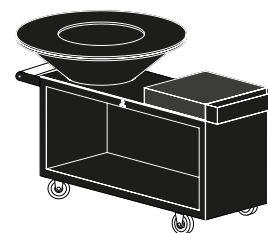

OFYR ISLAND 100 BLACK PRO

OFYR Island Black 100 PRO je mobilní verzi modelu OFYR Island 100 v provedení z černé práškové oceli a s hlubším podstavcem. Model Island PRO lze používat na dlážděném povrchu. Skládá se z masivní dřevěné pracovní desky, praktické přihrádky na kuchyňské náčiní a nabízí možnost skladovat dřevo pod pracovní deskou. Krájecí deska je z teakového dřeva a tmavě šedé keramiky.

Desku z teakového dřeva byste měli po použití uložit v interiéru, zatímco keramická deska může zůstat trvale venku.

OIB-100-PRO-TW

OFYR ISLAND BLACK 100 PRO TEAK WOOD

Materiál	Podstavec a kužel Plotna Přihrádka Držadlo Pracovní deska	černá prášková ocel černá ocel černá prášková ocel teakové dřevo a černá prášková ocel teakové dřevo
Kolečka		2x otočné kolečko 2x pevné kolečko
Rozměry	Podstavec Kužel Plotna Otvor plotny Šířka plotny Pracovní deska Přihrádka na náčiní	65 x 135 x 73 cm Ø95 x 29 cm Ø98 x 1,2 cm Ø50 x 1,2 cm 24 x 1,2 cm 50 x 65 x 10 cm 65 x 10 x 10 cm
Celková výška s kolečky		101,5 cm
Celková hmotnost		220 kg
Prostor na ukládání		± 0,4 m ³ dřeva
Kód EAN		7061255378378

OIB-100-PRO-CD

OFYR ISLAND BLACK 100 PRO CERAMIC DARK GREY

Materiál	Podstavec a kužel Plotna Přihrádka Držadlo Pracovní deska	černá prášková ocel černá ocel černá prášková ocel teakové dřevo a černá prášková ocel teakové dřevo
Kolečka		2x otočné kolečko 2x pevné kolečko
Rozměry	Podstavec Kužel Plotna Otvor plotny Šířka plotny Pracovní deska Přihrádka na náčiní	65 x 135 x 73 cm Ø95 x 29 cm Ø98 x 1,2 cm Ø50 x 1,2 cm 24 x 1,2 cm 50 x 65 x 10 cm 65 x 10 x 10 cm
Celková výška s kolečky		101,5 cm
Celková hmotnost		225 kg
Prostor na ukládání		± 0,4 m ³ dřeva
Kód EAN		7112133682206