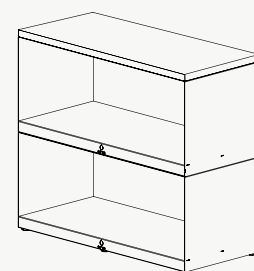

WS-H

HOCKER

Material Top Rubberwood
Base Corten steel

Dimensions Height 46,4 cm
Width 45 cm
Depth 45 cm

Weight 19,5 kg

Storage ± 0,08 m³ wood

EAN code 7430440898838

WS-B

BENCH

Material Top rubberwood
Base corten steel

Dimensions Height 46,4 cm
Width 100 cm
Depth 45 cm

Weight 36 kg

Storage ± 0,15 m³ wood

EAN code 7430440898845

WS-P

PLANTER

Material Top rubberwood
corten steel

Dimensions Height 88,4 cm
Width 100 cm
Depth 45 cm

Weight 48,2 kg

EAN code 7430440899880

WS-D

DRESSOIR

Material Top Rubberwood
Base Corten steel

Dimensions Height 88,4 cm
Width 100 cm
Depth 45 cm

Weight 61 kg

Storage ± 0,3 m³ wood

EAN code 7430440898852