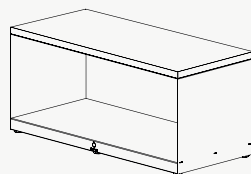

WS-H

HOCKER

Material Top Rubberwood
Base Corten steel

Dimensions Height 46,4 cm
Width 45 cm
Depth 45 cm

Weight 19,5 kg

Storage ± 0,08 m³ wood

EAN code 7430440898838

WS-B

BENCH

Material Top rubberwood
Base corten steel

Dimensions Height 46,4 cm
Width 100 cm
Depth 45 cm

Weight 36 kg

Storage ± 0,15 m³ wood

EAN code 7430440898845

WS-P

PLANTER

Material Top rubberwood
corten steel

Dimensions Height 88,4 cm
Width 100 cm
Depth 45 cm

Weight 48,2 kg

EAN code 7430440899880

WS-D

DRESSOIR

Material Top Rubberwood
Base Corten steel

Dimensions Height 88,4 cm
Width 100 cm
Depth 45 cm