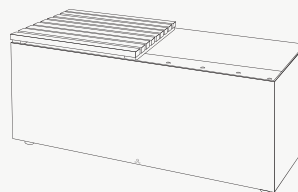

WS-H

HOCKER

Material Top Rubberwood
Base Corten steel

Dimensions Height 46,4 cm
Width 45 cm
Depth 45 cm

Weight 19,5 kg

Storage ± 0,08 m³ wood

EAN code 7430440898838

WS-B

BENCH

Material Top rubberwood
Base corten steel

Dimensions Height 46,4 cm
Width 100 cm
Depth 45 cm

Weight 36 kg

Storage ± 0,15 m³ wood

EAN code 7430440898845

WS-P

PLANTER

Material Top rubberwood
corten steel

Dimensions Height 88,4 cm
Width 100 cm
Depth 45 cm

Weight 48,2 kg

EAN code 7430440899880

WS-D

DRESSOIR

Material Top Rubberwood
Base Corten steel

Dimensions Height 88,4 cm
Width 100 cm
Depth 45 cm