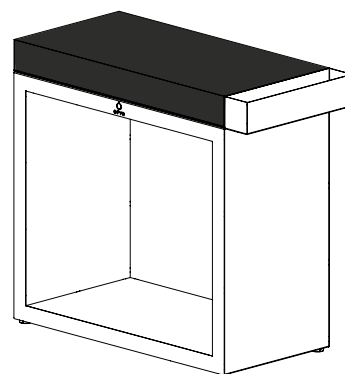

OFYR BUTCHER BLOCK STORAGE 90

OFYR Butcher Block Storage 90 je ideálním doplňkem k modelům OFYR Classic Black, protože má pevnou pracovní desku na přípravu jídla, praktickou přihrádku na příslušenství a nabízí možnosti ukládání dřeva pod pultem. Butcher Block 90 ke k dostání s podstavcem ze dvou různých materiálů: cortenové oceli a černě práškované oceli. Pracovní deska je z teakového dřeva a tmavě šedé keramiky.

Desku z teakového dřeva byste měli po použití uložit v interiéru, zatímco keramická deska může zůstat trvale venku.

BBS-90-TW

OFYR BUTCHER BLOCK STORAGE 90 TEAKWOOD

Materiál	Podstavec a přihrádka Pracovní deska	Cortenová ocel Teakové dřevo
Rozměry	Podstavec Přihrádka na náčiní Pracovní deska	45 x 90 x 78 cm 15 x 45 x 10 cm 45 x 90 x 10 cm
Hmotnost		74,6 kg
	Kód EAN	6011405453487

BBS-90-CD

OFYR BUTCHER BLOCK STORAGE 90 CERAMIC DARK GREY

Materiál	Podstavec a přihrádka Pracovní deska	Cortenová ocel Tmavě šedá keramika
Rozměry	Podstavec Přihrádka na náčiní Pracovní deska	45 x 90 x 78 cm 15 x 45 x 10 cm 45 x 90 x 10 cm
Hmotnost		+/- 80 kg
	Kód EAN	7112139903077