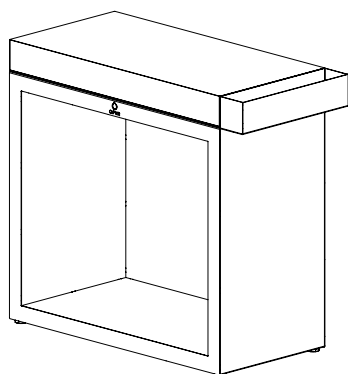

OFYR BUTCHER BLOCK STORAGE 90

OFYR Butcher Block Storage 90 je ideálním doplňkem k modelům OFYR Classic Black, protože má pevnou pracovní desku na přípravu jídla, praktickou přihrádku na příslušenství a nabízí možnosti ukládání dřeva pod pultem. Butcher Block 90 ke k dostání s podstavcem ze dvou různých materiálů: cortenové oceli a černě práškované oceli. Pracovní deska je z teakového dřeva a tmavě šedé keramiky.

Desku z teakového dřeva byste měli po použití uložit v interiéru, zatímco keramická deska může zůstat trvale venku.

BBS-90-TW

OFYR BUTCHER BLOCK STORAGE 90 TEAKWOOD

Materiál	Podstavec a přihrádka Pracovní deska	Cortenová ocel Teakové dřevo
Rozměry	Podstavec Přihrádka na náčiní Pracovní deska	45 x 90 x 78 cm 15 x 45 x 10 cm 45 x 90 x 10 cm
Hmotnost		74,6 kg
	Kód EAN	6011405453487

BBS-90-CD

OFYR BUTCHER BLOCK STORAGE 90 CERAMIC DARK GREY

Materiál	Podstavec a přihrádka Pracovní deska	Cortenová ocel Tmavě šedá keramika
Rozměry	Podstavec Přihrádka na náčiní Pracovní deska	45 x 90 x 78 cm 15 x 45 x 10 cm 45 x 90 x 10 cm
Hmotnost		+/- 80 kg
	Kód EAN	7112139903077